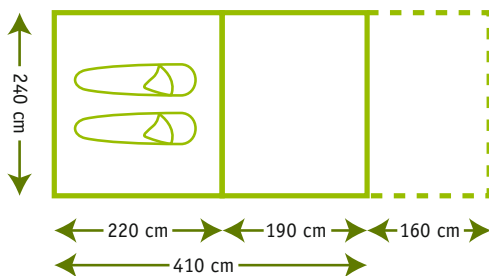

KARSTEN TENTEN
SINDS 1981

Opbergruimte

Naast het hoge ontwerp, waardoor een fijne stahoogte is gerealiseerd over de gehele lengte, staat de brede opzet garant voor een zee aan ruimte. Om optimaal gebruik te maken van de oppervlakte aan de zijwanden kunnen eenvoudig diverse opbergsystemen bevestigd worden. Zo kunt u bagage overzichtelijk organiseren en blijft de vloer vrij toegankelijk.

Stormvast en regenbestendig

Het tentdoek van 100% Ten Cate katoen en het kuipzeil van bisonyl maken de tent niet alleen stormvast en regenbestendig maar eveneens een fijne en veilige plek om de voeten droog te houden, zelfs tijdens de zwaarste onweersbuien. Dankzij deze kwaliteit kwam de Karsten Tunneltent in 2015 als beste uit de Grote Tententest van de ANWB. Met de Opera 2400 staat Karsten wederom garant voor een zorgeloze kampeervakantie!

Karsten Opera	2400
Aantal personen	2-3
Opzettijd	15 min.
Gewicht	30,8 kg
Afmeting (l x b x h) cm	410 x 240 x 190
Materiaal tentdoek	100% Ten Cate katoen
Materiaal kuipzeil	Bisonyl
Kleur	donkerbeige met zwarte accenten
Prijs	1849

Optioneel	
Organizer L	99
Organizer XL	125
Kapstok	35

*Karsten Tenten:
dan zet je echt wat neer!*

Prijzen in euro's, inclusief BTW.
Prijswijzigingen voorbehouden. Het is niet mogelijk om met creditcard te betalen. Karsten Tenten B.V. vraagt een aanbetaling van 10%.