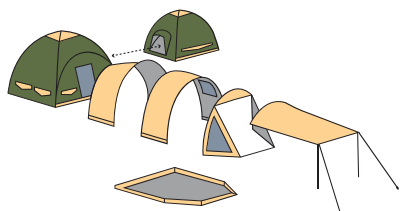

De Karsten Family+

De allermeeste slaapruijnte vind je in de Family+. Dit topmodel wordt standaard geleverd inclusief tweede slaapkamer. Voor de kinderen bijvoorbeeld! En als ze oud genoeg zijn dan zet je 'm niet meer aan, maar náást de basistent. De Family+ wordt standaard geleverd met dezelfde masterbedroom en zitkamer als de Family.

Type	Karsten Smart	Karsten Comfort	Karsten Premium	Karsten Family	Karsten Family+
240	1922	-	-	-	-
260	2152	-	-	-	-
280	-	2805	2920	-	-
300	-	2957	3096	3817	5076
350	-	3271	3386	4161	5420

Deze prijzen behelzen de inclusieve pakketten per topmodel zoals hierboven afgebeeld, inclusief voerpomp (Karsten Smart) of compressor (Comfort, Premium, Family en Family+) in euro's, inclusief BTW. De Karsten Family+ wordt standaard geleverd inclusief Karsten 220.