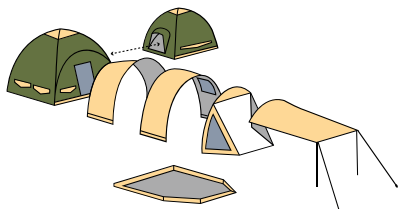

De Karsten Family+

De allermeeste slaapruijnte vind je in de Family+. Dit topmodel wordt standaard geleverd inclusief tweede slaapkamer. Voor de kinderen bijvoorbeeld! En als ze oud genoeg zijn dan zet je 'm niet meer aan, maar náást de basistent. De Family+ wordt standaard geleverd met dezelfde masterbedroom en zitkamer als de Family.

Type	Karsten Smart	Karsten Comfort	Karsten Premium	Karsten Family	Karsten Family+
240	1966	-	-	-	-
260	2202	-	-	-	-
280	-	2855	2970	-	-
300	-	3001	3140	3861	5150
350	-	3305	3420	4195	5484

Deze prijzen behelzen de inclusieve pakketten per topmodel zoals hierboven afgebeeld, inclusief voetpomp (Karsten Smart) of compressor (Comfort, Premium, Family en Family+) in euro's, inclusief BTW. De Karsten Family+ wordt standaard geleverd inclusief Karsten 220.